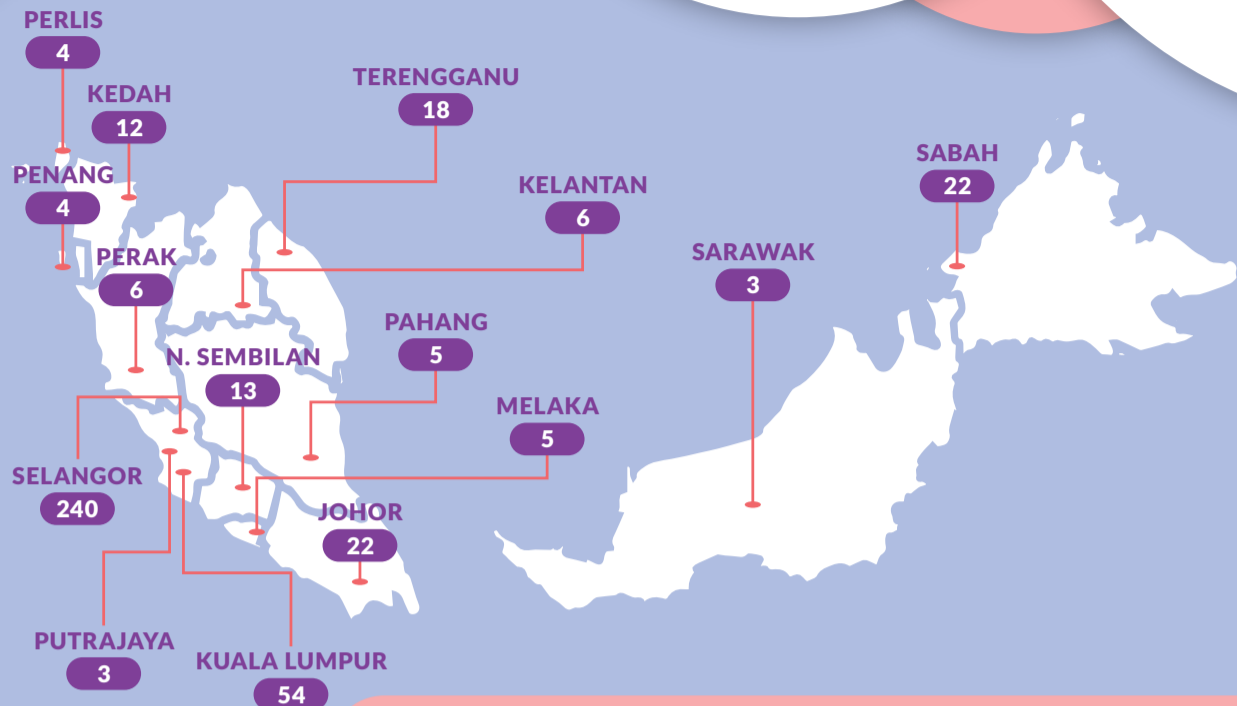

TELENISA

INFOGRAFIK 2021

Ringkasan berdasarkan Statistik & Dapatan Telenisa 2021

DEMOGRAFI KLIEN

Jumlah klien pada tahun 2021 ialah **426**

Klien Baharu Klien Berulang

420 MENETAP DI MALAYSIA • **6** MENGHUBUNGI KAMI DARI LUAR NEGARA

Ringkasan berdasarkan Statistik & Dapatan Telenisa 2021

EMPAT PUNCA PERCERAIAN TERTINGGI

TIGA PERTANYAAN PERCERAIAN TERTINGGI

TUNTUTAN HARTA SEPENCARIAN

JENIS-JENIS KEGANASAN

ISU-ISU BERKAITAN NAFKAH ISTERI