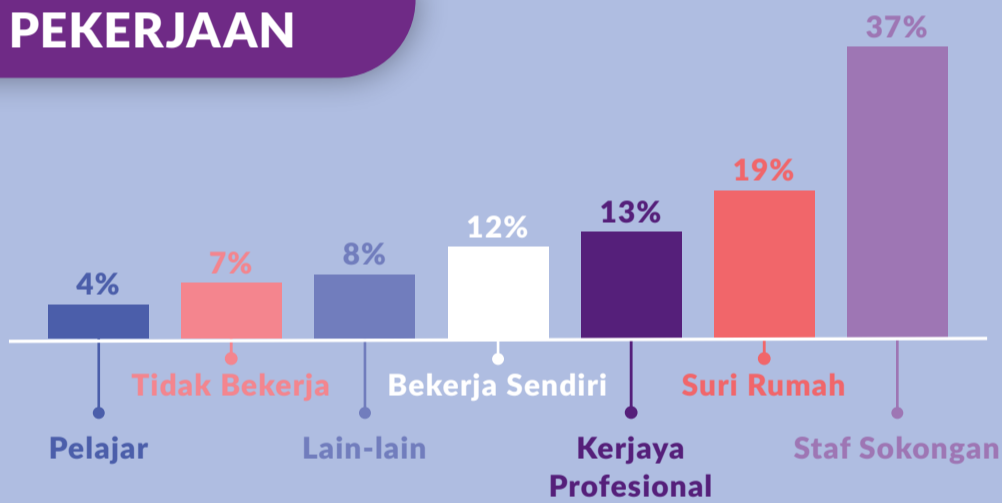

TELENISA

INFOGRAFIK 2021

Ringkasan berdasarkan Statistik & Dapatan Telenisa 2021

DEMOGRAFI KLIEN

Jumlah klien pada tahun 2021 ialah **426**

Klien Baharu Klien Berulang

420 MENETAP DI MALAYSIA • **6** MENGHUBUNGI KAMI DARI LUAR NEGARA

PEKERJAAN

TARAF PERKAHWINAN

BANTUAN YANG DIMINTA

KLASIFIKASI PENDAPATAN ISI RUMAH

AKSES KE PENGADILAN

TELENISA

TELENISA

INFOGRAFIK 2021