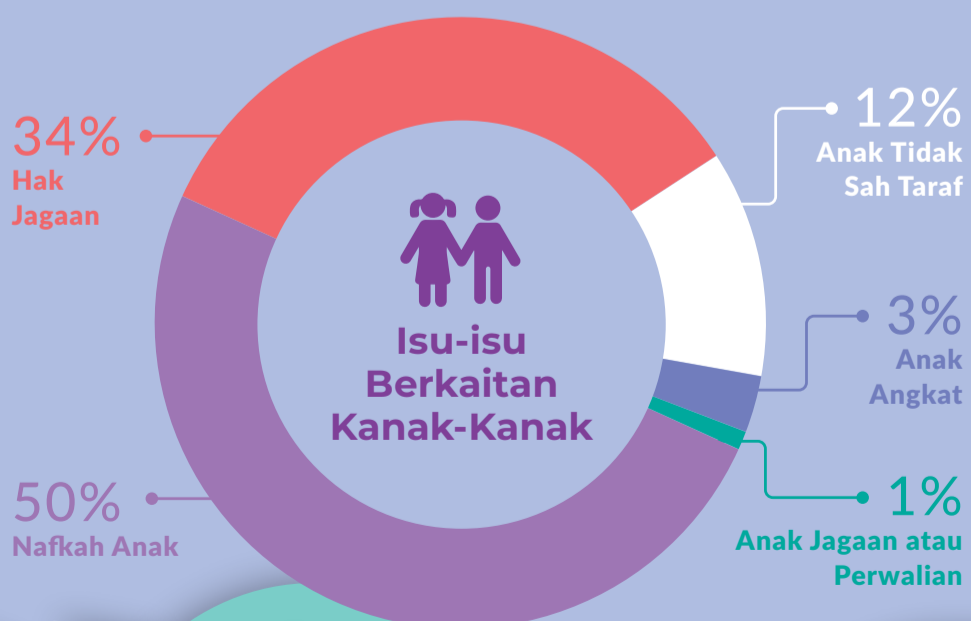

ISU-ISU BERKAITAN NAFKAH ANAK