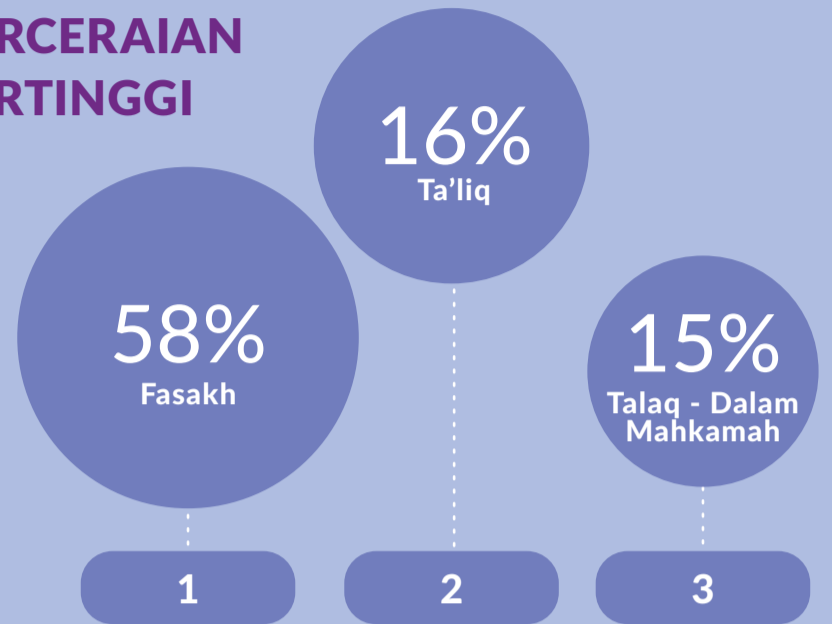

TELENISA

INFOGRAFIK 2021

Ringkasan berdasarkan Statistik & Dapatan Telenisa 2021

DEMOGRAFI KLIEN

Jumlah klien pada tahun 2021 ialah **426**

Klien Baharu Klien Berulang

420 MENETAP DI MALAYSIA • **6** MENGHUBUNGI KAMI DARI LUAR NEGARA

PEKERJAAN

TARAF PERKAHWINAN

BANTUAN YANG DIMINTA

KLASIFIKASI PENDAPATAN ISI RUMAH

AKSES KE PENGADILAN

TELENISA

TELENISA

INFOGRAFIK 2021

Ringkasan berdasarkan Statistik & Dapatan Telenisa 2021

EMPAT PUNCA PERCERAIAN TERTINGGI

TIGA PERTANYAAN PERCERAIAN TERTINGGI

TUNTUTAN HARTA SEPENCARIAN

JENIS-JENIS KEGANASAN

ISU-ISU BERKAITAN NAFKAH ISTERI