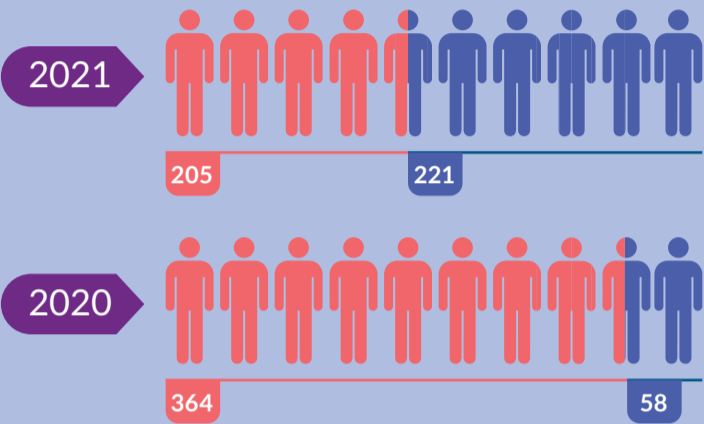

TELENISA

INFOGRAFIK 2021

Ringkasan berdasarkan Statistik & Dapatan Telenisa 2021

DEMOGRAFI KLIEN

Jumlah klien pada tahun 2021 ialah **426**

Klien Baharu Klien Berulang

420 MENETAP DI MALAYSIA • **6** MENGHUBUNGI KAMI DARI LUAR NEGARA

PEKERJAAN

TARAF PERKAHWINAN

BANTUAN YANG DIMINTA

KLASIFIKASI PENDAPATAN ISI RUMAH

AKSES KE PENGADILAN

TELENISA

TELENISA

INFOGRAFIK 2021