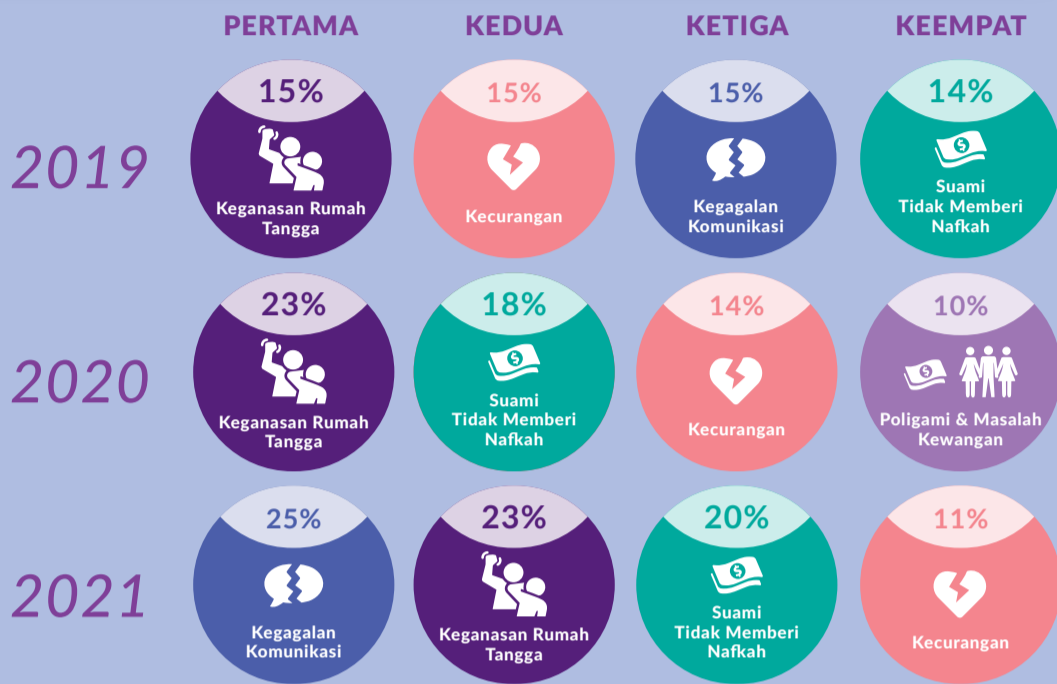

TELENISA

INFOGRAFIK 2021

Ringkasan berdasarkan Statistik & Dapatan Telenisa 2021

DEMOGRAFI KLIEN

Jumlah klien pada tahun 2021 ialah **426**

Klien Baharu Klien Berulang

420 MENETAP DI MALAYSIA • **6** MENGHUBUNGI KAMI DARI LUAR NEGARA

PEKERJAAN

TARAF PERKAHWINAN

BANTUAN YANG DIMINTA

KLASIFIKASI PENDAPATAN ISI RUMAH

AKSES KE PENGADILAN

TELENISA

TELENISA

INFOGRAFIK 2021

Ringkasan berdasarkan Statistik & Dapatan Telenisa 2021

EMPAT PUNCA PERCERAIAN TERTINGGI

TIGA PERTANYAAN PERCERAIAN TERTINGGI

TUNTUTAN HARTA SEPENCARIAN

JENIS-JENIS KEGANASAN

ISU-ISU BERKAITAN NAFKAH ISTERI