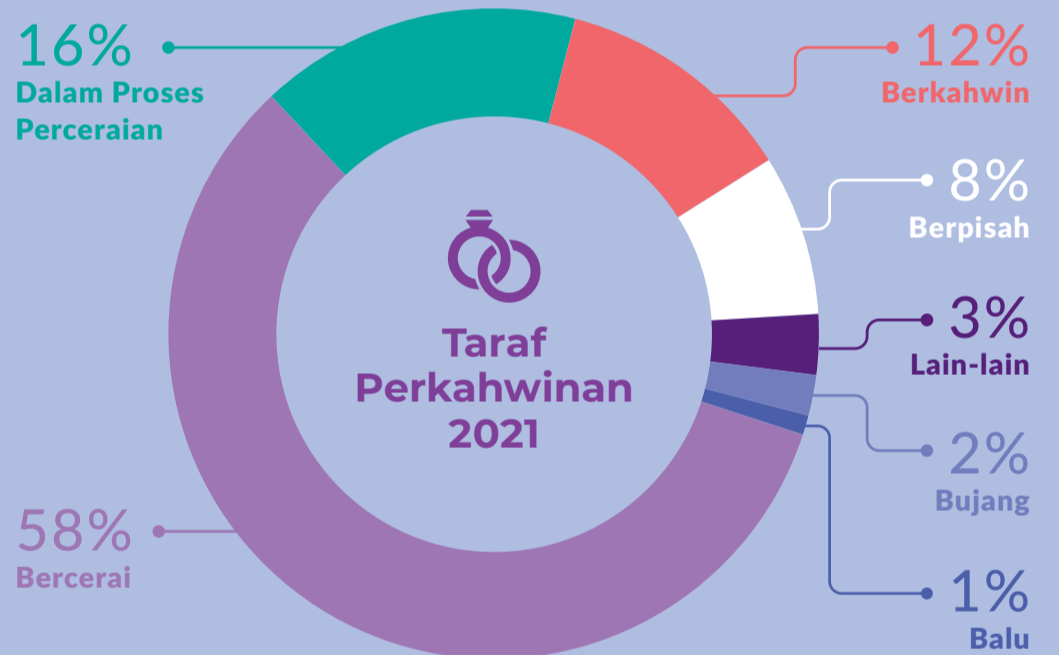

TELENISA

INFOGRAFIK 2021

Ringkasan berdasarkan Statistik & Dapatan Telenisa 2021

DEMOGRAFI KLIEN

Jumlah klien pada tahun 2021 ialah **426**

Klien Baharu Klien Berulang

420 MENETAP DI MALAYSIA • **6** MENGHUBUNGI KAMI DARI LUAR NEGARA

PEKERJAAN

TARAF PERKAHWINAN

BANTUAN YANG DIMINTA

KLASIFIKASI PENDAPATAN ISI RUMAH

AKSES KE PENGADILAN

TELENISA

TELENISA

INFOGRAFIK 2021