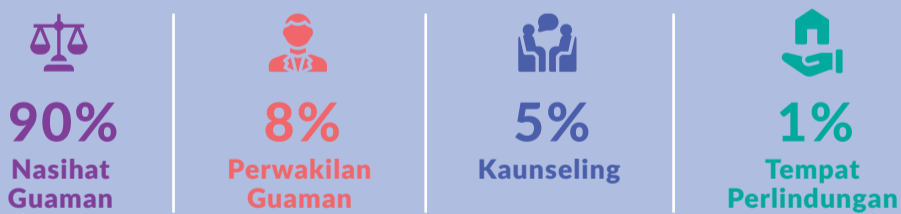

TELENISA

INFOGRAFIK 2021

Ringkasan berdasarkan Statistik & Dapatan Telenisa 2021

DEMOGRAFI KLIEN

Jumlah klien pada tahun 2021 ialah **426**

Klien Baharu Klien Berulang

420 MENETAP DI MALAYSIA • **6** MENGHUBUNGI KAMI DARI LUAR NEGARA

PEKERJAAN

TARAF PERKAHWINAN

BANTUAN YANG DIMINTA

KLASIFIKASI PENDAPATAN ISI RUMAH

AKSES KE PENGADILAN

TELENISA

TELENISA

INFOGRAFIK 2021