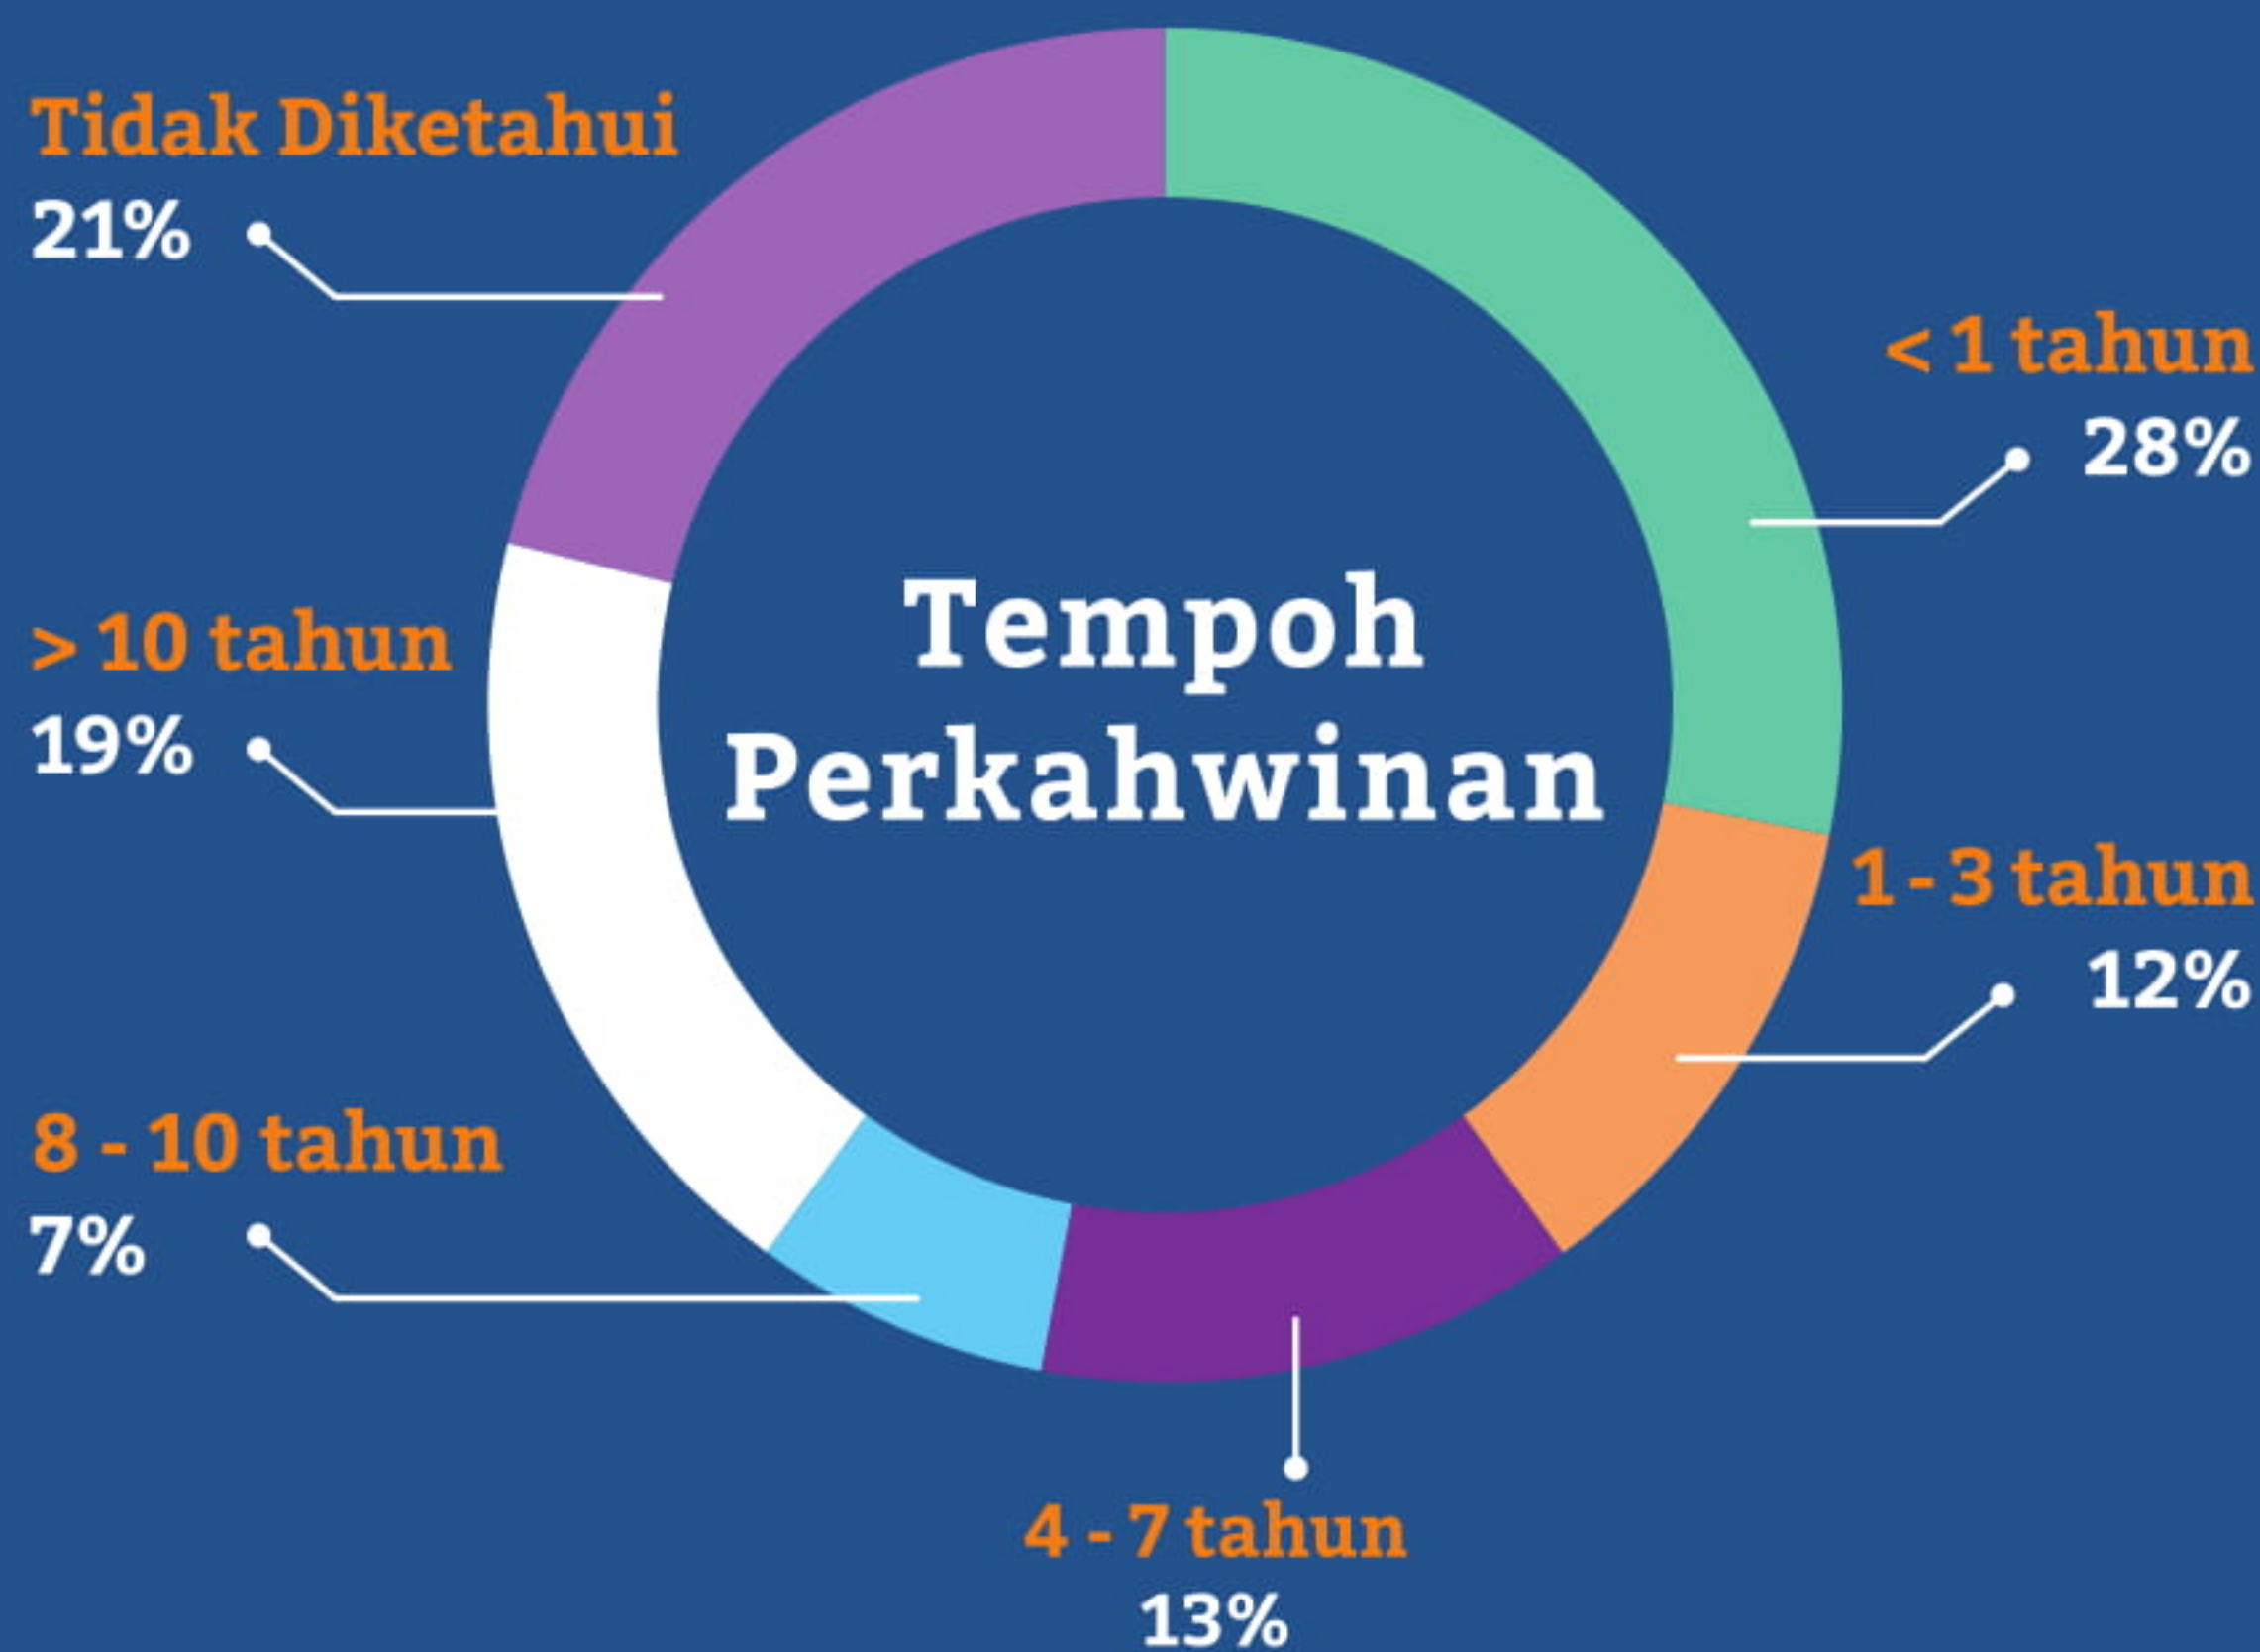

TELENISA

INFOGRAFI 2018

Ringkasan Statistik Telenisa 2018

1 DEMOGRAFI KLIEN

Jumlah klien pada tahun 2018 ialah **576**

Lokasi Klien

16 Adalah dari Luar Negara

3 TEMPOH PERKAHWINAN

Klien yang masih baru tempoh perkahwinan (kurang dari setahun) meliputi 28%

Di spektrum berlawananan, **19%** telah berkahwin selama satu dasawarsa atau lebih.

2 ASBAB-ASBAB KERUNTUHAN RUMAHTANGGA

4 ISU-ISU MELIBATKAN ISTERI

75 (32.5%) kes pada 2018 melibatkan soal nafkah isteri.

33 (14.3%) kes berkenaan mut'ah

28 (12.1%) kes tentang nafkah iddah

Isu-Isu Melibatkan Isteri

Isu-Isu Nafkah Isteri