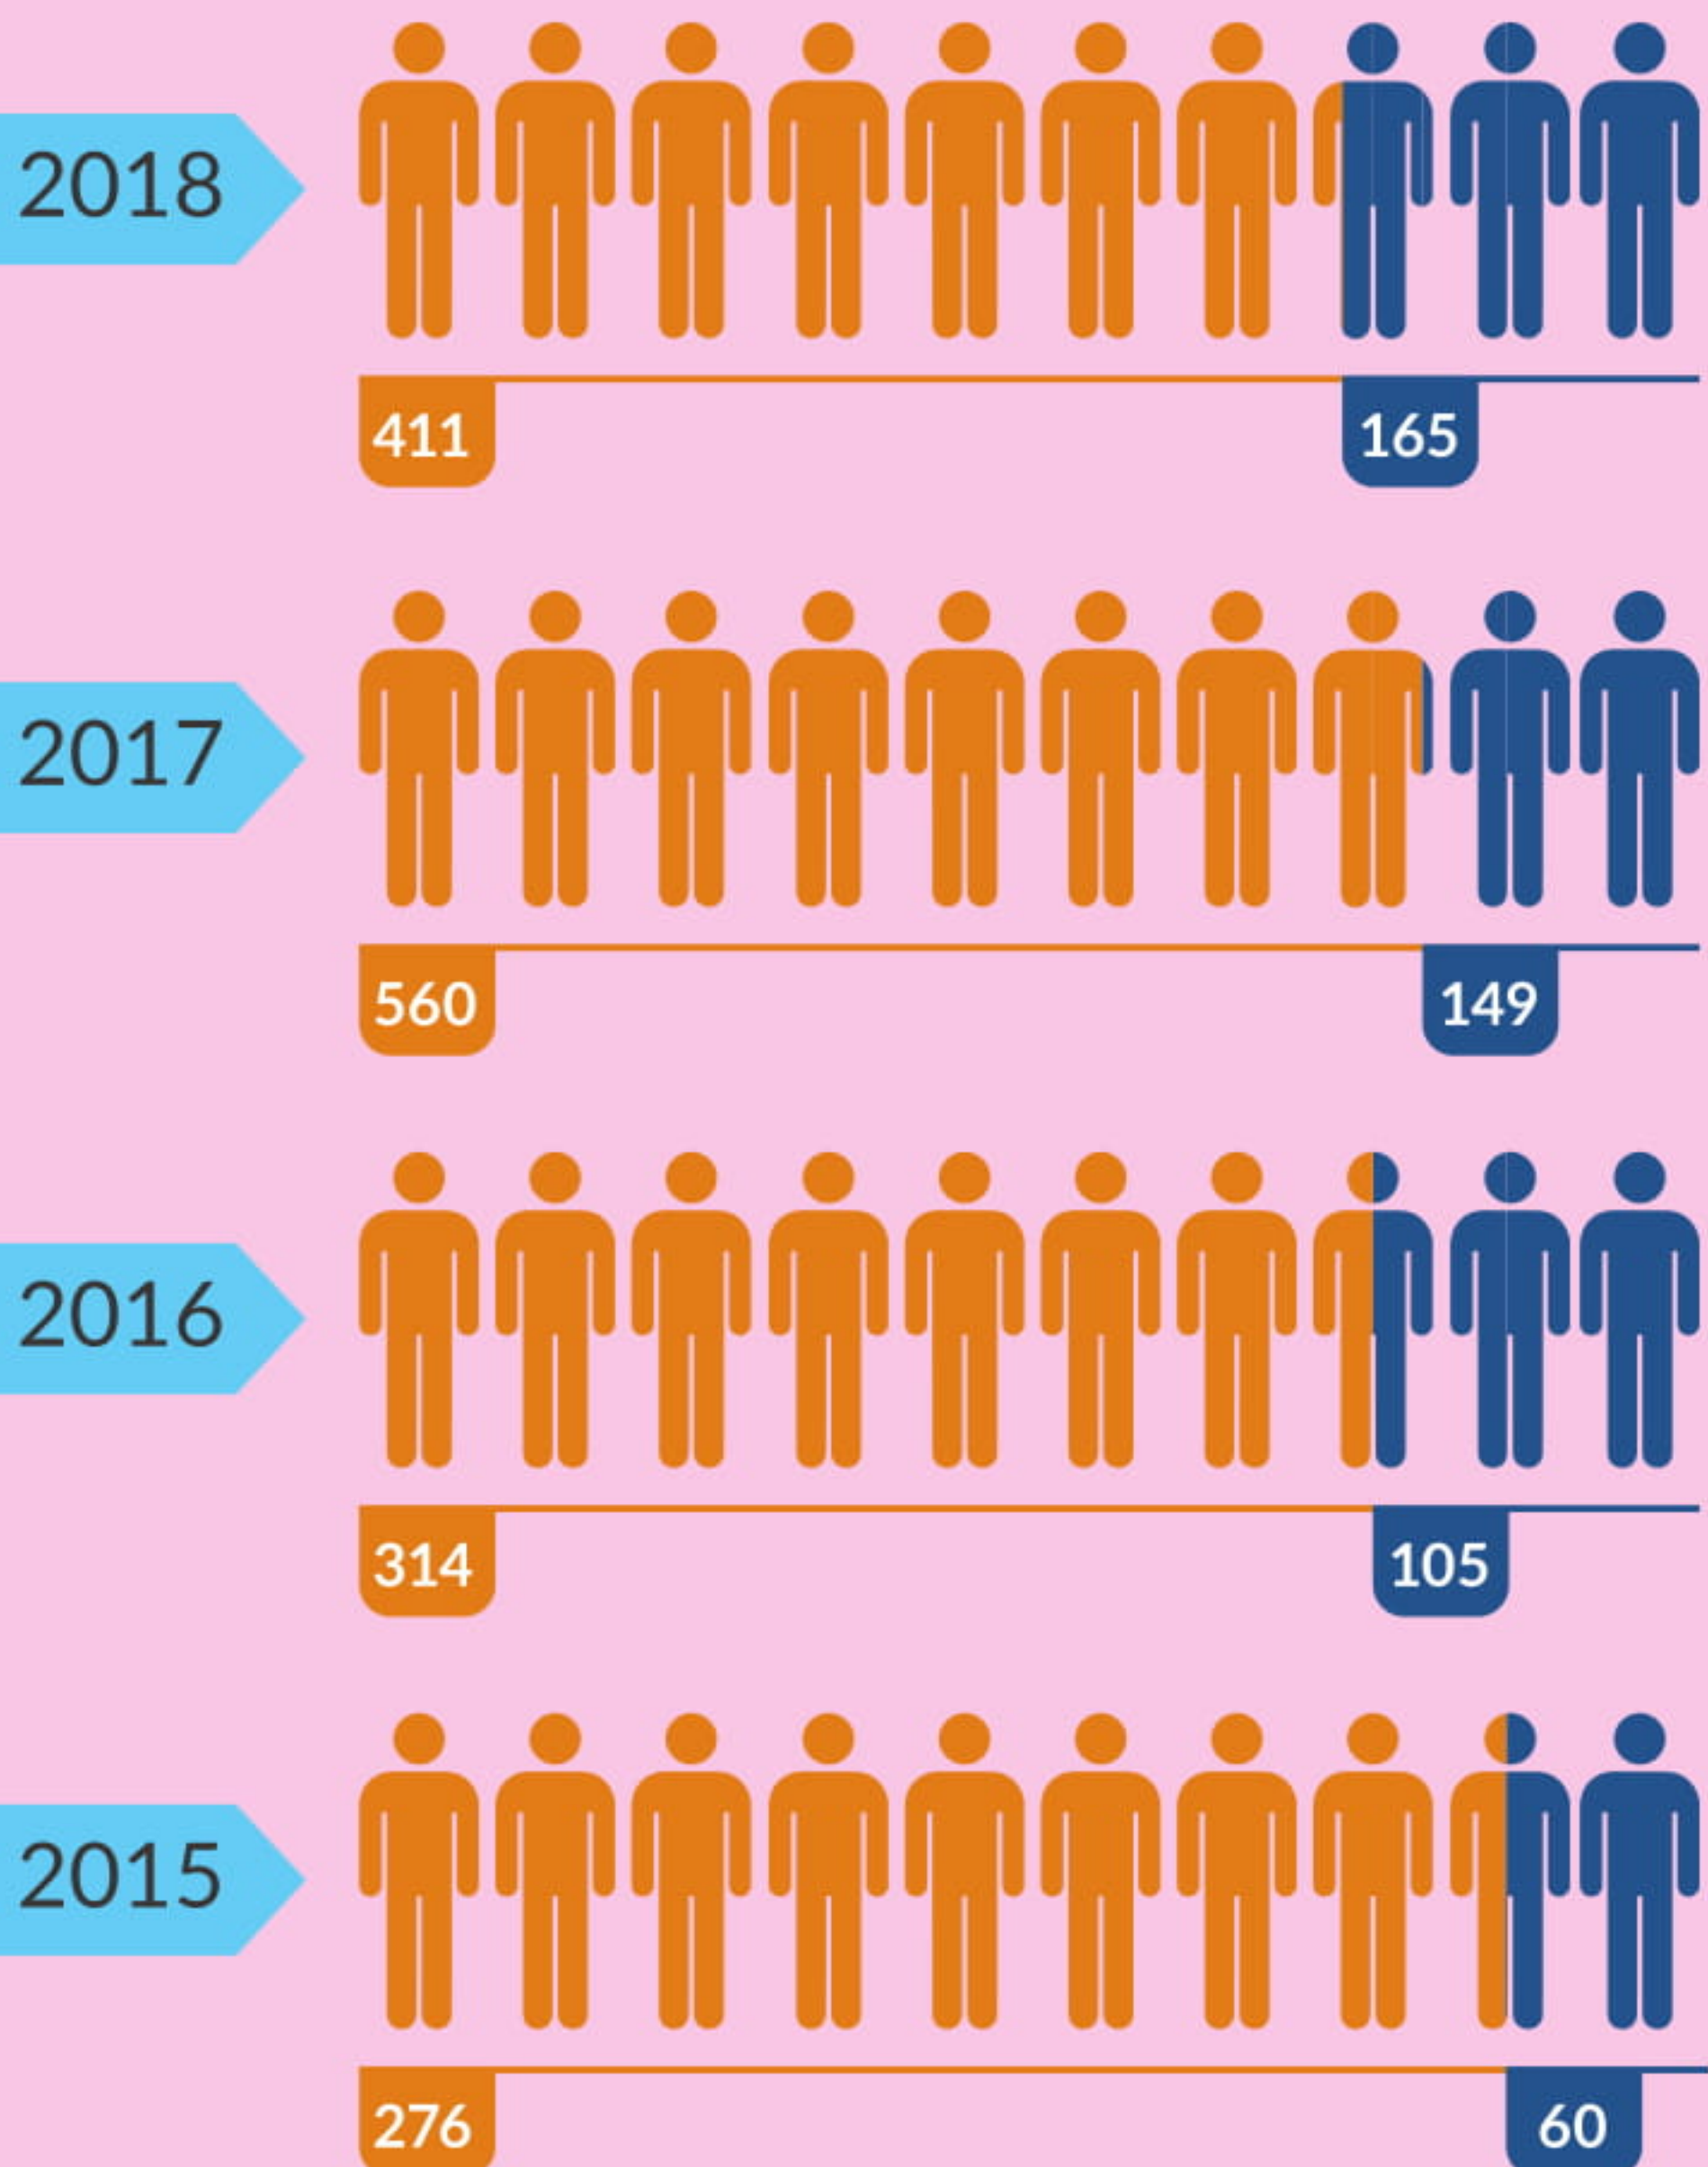

TELENISA

INFOGRAFI 2018

Ringkasan Statistik Telenisa 2018

1 DEMOGRAFI KLIEN

Jumlah klien pada tahun 2018 ialah **576**

Lokasi Klien

16 Adalah dari Luar Negara

3 TEMPOH PERKAHWINAN

Klien yang masih baru tempoh perkahwinan (kurang dari setahun) meliputi 28%

Di spektrum berlawananan, **19%** telah berkahwin selama satu dasawarsa atau lebih.

2 ASBAB-ASBAB KERUNTUHAN RUMAHTANGGA

4 ISU-ISU MELIBATKAN ISTERI

75 (32.5%) kes pada 2018 melibatkan soal nafkah isteri.

33 (14.3%) kes berkenaan mut'ah

28 (12.1%) kes tentang nafkah iddah

Isu-Isu Melibatkan Isteri

Isu-Isu Nafkah Isteri